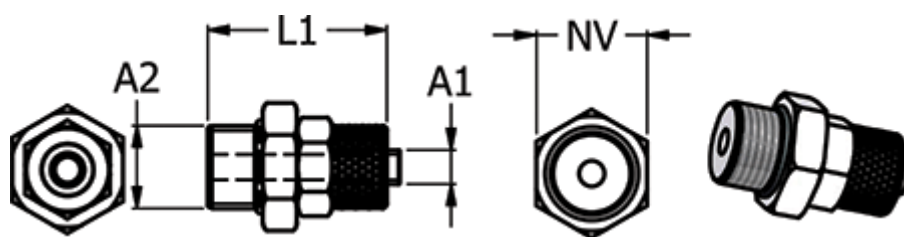

Varenummer: 586111188V  
Beskrivelse: Push-on fitting 11.1018-8, metal Ø8/6-G 1/8"  
Lige union

## Mål

Gevind A2	= G 1/8"
L1	= 25
NV	= 14
Slangediameter A1	= 8/6